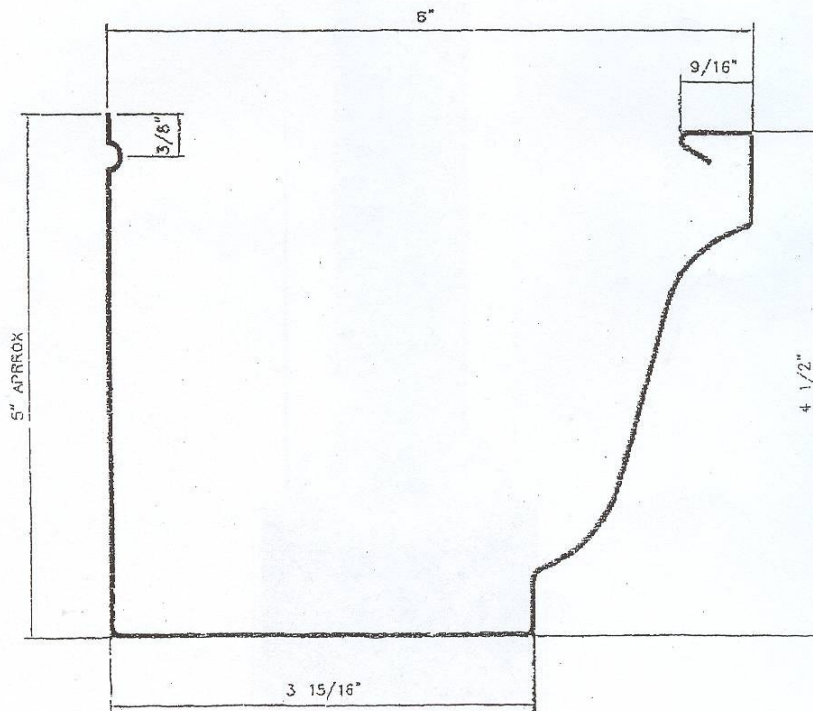

## 6" GUTTER (OGEE / K STYLE)

FULL SCALE

11311 Kline Drive Dallas, TX 75229 972-241-2900 Fax 972-241-2258